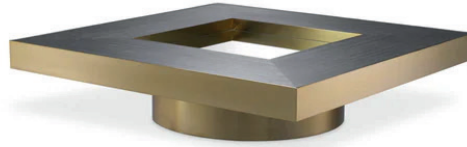

Table basse carrée moderne
Eichholtz Concorde

SKU: 113934

Prix: €3.119