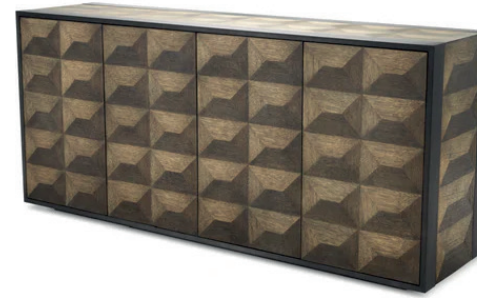

SKU: 114413

Prix: €7.995

Buffets

Buffet noir tressé
Eichholtz Bahamas

SKU: 111916

Prix: €4.995

Buffet en chêne
Eichholtz Gregorio

SKU: 112010